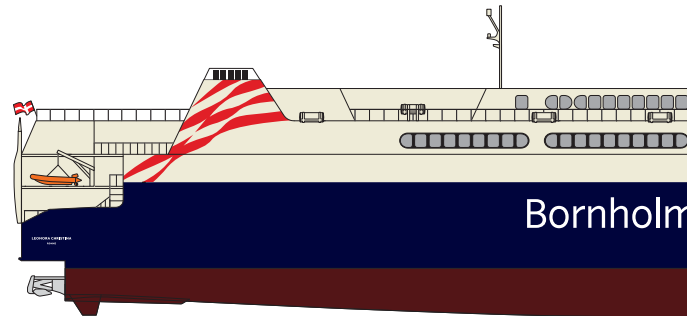

Færgen sejler til de danske øer

Færgen sejler til tid med familien, lang weekend og Bornholm, til smuk natur, strand og Fanø, til skov, saltvand og Samsø, til hyggelige byer og Als og til madkurv, udflugter og Langeland. Tag Færgen. Den er i havn om få minutter.

faergen.dk